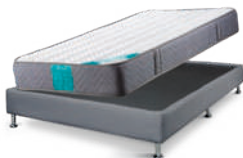

COMBO BASE CAMA TAP DEKO 1,40+COLCHÓN ROYAL DE 1.40 RESOR D26 ECO

Base tapizada en tela de 1,40 (cod0482), garantía 5 años por plagas / Colchón marca BL (cod3708) garantía 7 años en estructura metálica.

Obsequio: protector para el colchón

Precio antes $2'349.000

Financiado con Brilla $1'379.000

Pereira: Cra 8 N.20-39 Dosquebradas: Cll 64 N.17-30 Centro Comercial El Progreso local 22

312 804 0609

Vigencia del 1 al 31 de Octubre

Cómpralo en:

Vive tu espacio