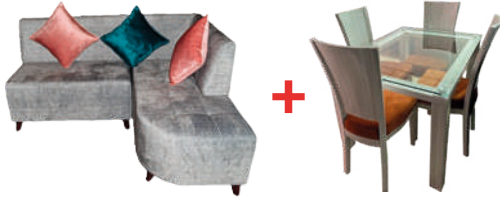

Precio antes \$2'373,750

Financiado con Brilla \$1'899,000

Vigencia del 1 al 31 de Octubre

COMBO SALA SICAR + COMEDOR

Sala tipo L esquinera con comedor cedro rosado 7 años de garantía.

Obsequio: mesa de centro