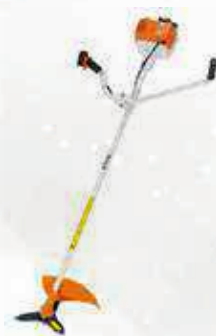

Ferreterías

Carrera 22 # 16-50
320 780 3097
Manizales

Guadaña Stihl FS 280

Ideal para trabajo pesado, 2 años garantía

Precio normal
$1.857.000

Precio oferta $1.490.000

f @Agroindustrial del Café S.A.S.

@agroincafe