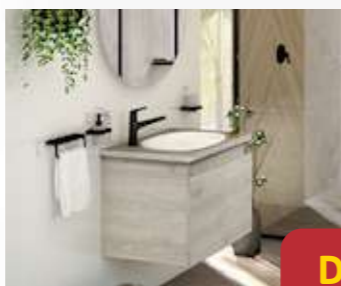

Nuevas Griferías Koral acabado negro mate

Desde **$261.900**

Remodelación

ALFACENTER
LOS ESPECIALISTAS EN REMODELACIÓN

Carrera 19 # 10-20
746 6434
Armenia