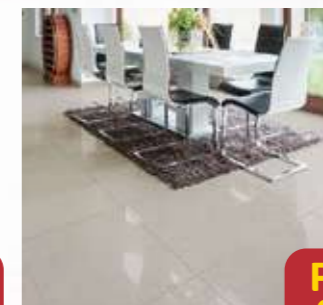

Piso Porcelanato

Plain Plus color Beige
Unidad de Empaque: 1,44 mts, formato 60x60

Precio oferta **$33.500 + Iva**

Precio por metro

FACTURA PROTEGIDA
días tranquilos

Ahora con Brilla, tienes la posibilidad de proteger el valor de tu factura ante eventualidades como Incapacidad Temporal o Muerte Accidental.

Incapacidad Temporal

+15

Entre 15 y 104 días:
Se abonan 3 cuotas a la factura de hasta $150.000 cada una.

+105

A partir de 105 días:
Se abonan 3 cuotas a la factura y 3 cuotas al usuario por un monto fijo de $150.000 cada una.

Muerte Accidental:

$2.000.000

Se pagarán **$2.000.000** al beneficiario del seguro.

Edad de ingreso

Mínima 18 años / Máxima 75 años + 364 días

Edad de permanencia

80 años + 364 días

BNP PARIBAS CARDIF
Seguros para un mundo en evolución

Brilla
Creciendo contigo

Tu Sueño Brilla