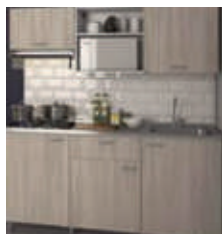

Porcelanato para piso interior, color café mate en formato de 60x60cm

Precio normal

\$ 37.900

Precio oferta

\$ 29,900

Gratis Flete en Manizales

Cocina Montana

Cocina Montana de 1,80m con 4 puestos a gas. Derecha e izquierda color chantilly